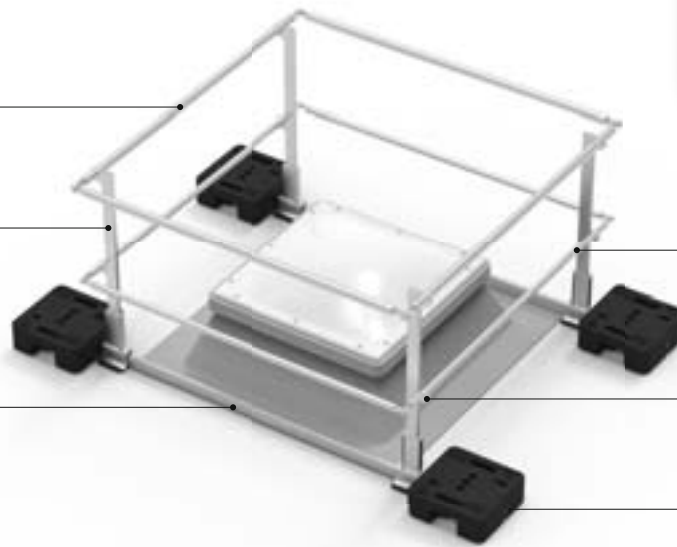

# Barrial® Lichtkuppelumwehrung

Montagefertiges Komplettsystem,  
Auflast gehalten und durchdringungsfrei

# Modular, flexibel und durchdringungsfrei

- ✓ Keine Gefährdung durch herabfallende Trümmerteile
- ✓ Jederzeit nachrüstbar für dauerhaften Schutz vor Durchsturz
- ✓ Auflast gehalten ohne Durchdringung der Abdichtung
- ✓ Schneller Aufbau durch hohen Vorfertigungsgrad und Modulbauweise
- ✓ Höhenregulierung der Stützen in der Aufnahmhülse zum Niveaueingleich
- ✓ Variable Breiten und Ausführungen
- ✓ Stark vereinfachtes Rettungskonzept

Geprüft und zertifiziert

DIN EN 13374 Klasse A

Handlauf

Geländerstütze

Auslegerschiene

Knielauf

Klemmhalter

Gegengewichte

## Die perfekte Absturzsicherung für Oberlichter

Starre Lichtkuppel

Standardumwehrung für Lichtkuppeln mit Oberlichtfunktion.

Lüftbare Lichtkuppel / RWA

Variante in variablen Größen mit genügend Freiraum für aufklappbare Lichtkuppeln und RWA.